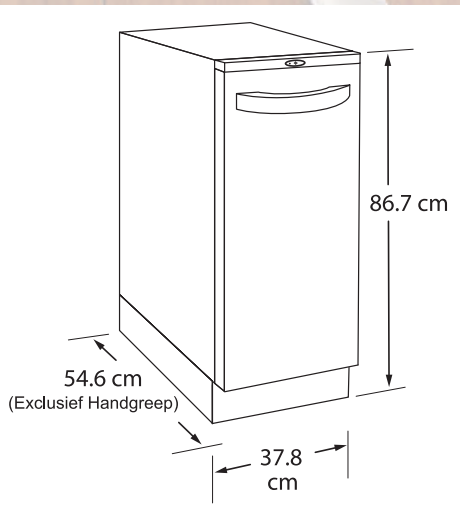

Met een **breedte** van slechts **37,8 cm** neemt deze afvalpers zelf niet veel ruimte in beslag en is hij vrijwel in iedere keuken te plaatsen.

De drukplaat is voorzien van een anti-bacteriële coating en speciaal ontwikkeld om ook blikjes en hard plastic flesjes goed te kunnen persen.

De compactator is leverbaar met een **RVS** of **zwarte deur** welke zowel links als rechts draaiende te maken is.

RVS Deur

Zwarte Deur

- **1360 kg continue perskracht**
- **Als inbouw of vrijstaand te plaatsen**
- **Geïntegreerde ruimte voor lege zakken**
- **Magnetische deursluiting voor een goede afdichting**
- **Kind veilige bediening door uitneembaar sleutelcontact**
- **Twee gelagerde spindels leveren extra perskracht, de vernieuwde motor en aandrijving zorgen voor een nog stillere werking**
- **Antibacteriele drukplaat special ontworpen om ook flesjes en blikjes compact te persen**
- **Deur voorzien van speciale coating om afdrucken tegen te gaan (*fingerpint resisting coating*)**

Voltage
230/50 VAC

Verbruik
3 Amp (10 Amp. zekeren)

Inhoud
45 Liter lade

Reductie
6:1 (reduceert tot 270 liter in 1 zak van +/- 13 kg*)

Afmetingen
378x546x867mm (BxDxH)

Gewicht
74,8 kg

Bestelcode
RVS : 07.749.101
Zwart : 07.749.102